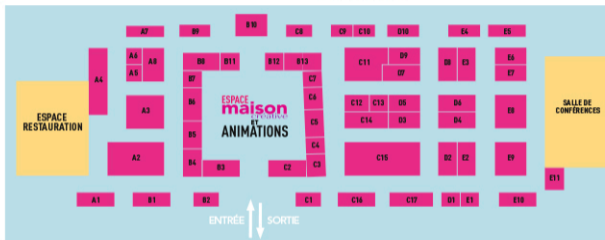

LE SALON DE LA MAISON

by **maison**
créative

LISTE DES EXPOSANTS

VENETA CUCINEA2
 MEUX RENOVERA3
 ILUKA4
 BAUME DE VIEA5
 RÉPARIXA6
 ATO COUVERTUREA7
 BRISACHA8
 INFINI LEGNOB1
 BLODMONB2
 DÉPAN CHAUFFAGE SERVICEB3
 EFFICA SERVICEB3
 RESOCONFORTB3

SEGUIN 91-
 CHEMINÉES DES 2 ValléesB4
 TAPIS VINTAGEB4
 BENICOURT COUVEURB7
 COLORADO PEINTUREB8
 MISH - MON INTERIEUR
 SUR MESUREB9
 VY & COB10
 LESMAISONS.COMB11
 ISOLA9B12
 MA VERRIERE.FRC1
 BELISOLC2
 LUKTEND PLAFOND TENDUC3